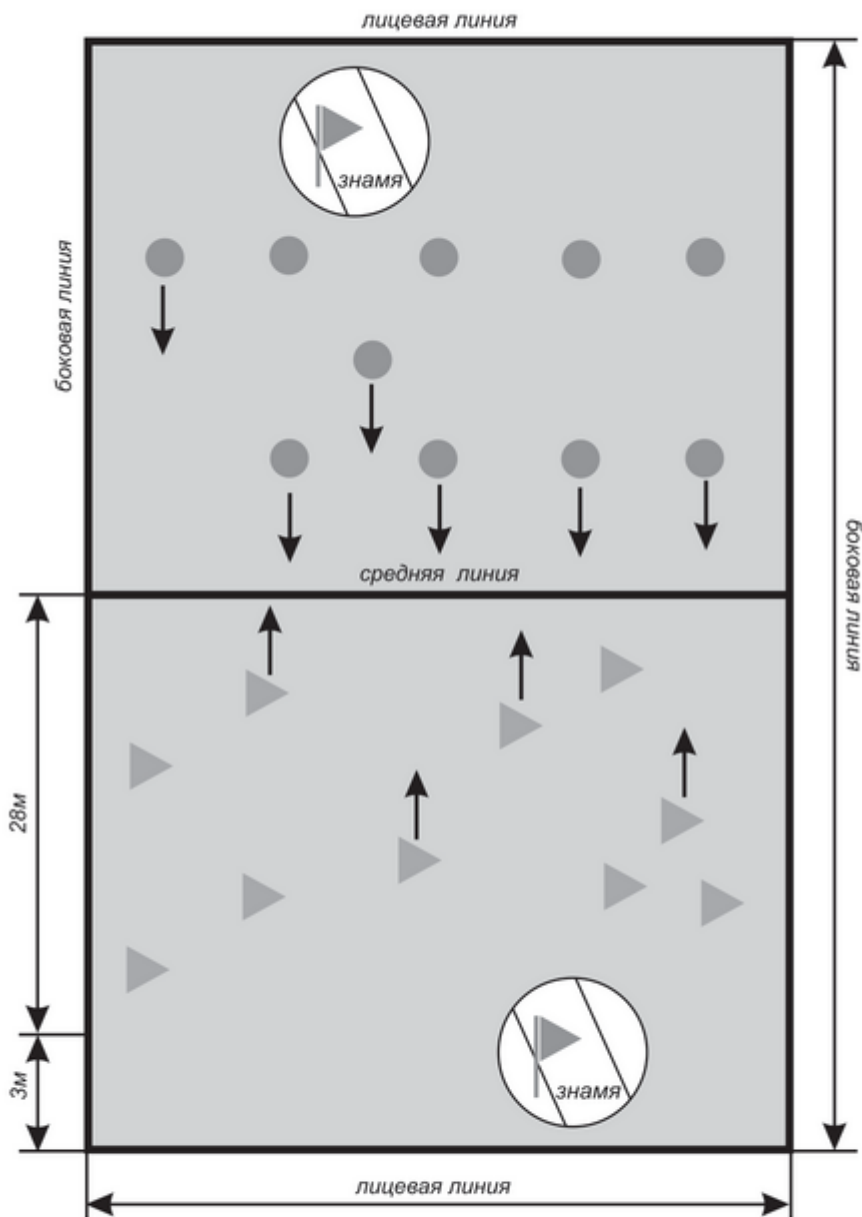

Разметка игрового поля игры «Знамя»

Условные обозначения:

- - игрок команды А
- ▲ - игрок команды Б
- ➔ - передвижение игроков по игровому полю

From:

<https://archive-orlyonok.ru/> - **archive-orlyonok.ru**